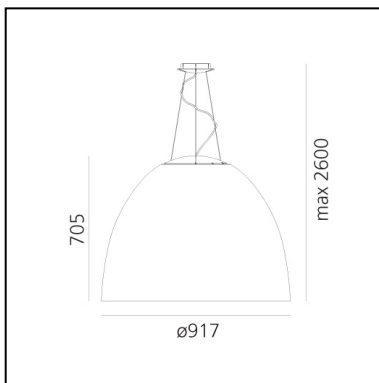

Nur Acoustic - Green

Ernesto Gismondi

IP20   Dimmbar: 

LUMINAIRE

- Watt: **80W**
- Spannung (V): **220-240V**
- Lichtstrom (lm): **6151lm**
- CCT: **3000K**
- Efficiency: **68%**
- Efficacy: **76.89lm/W**
- CRI: **90**
- Dimmable Typology: **Push**

ARTIKELNUMMER: A243770

FUNKTIONEN

- Artikelnummer: **A243770**
- Farbe: **Green**
- Installation: **Pendelleuchte**
- Material: **PET, methacrylate, glass**
- Serie: **Design Collection, 2020 Artemide Collection**
- Anwendungsbereich: **Innenbeleuchtung**
- design: **Ernesto Gismondi**

DIMENSION

- Höhe: **cm 70.5**
- Breite: **cm 91.7**
- Max Höhe von der Decke: **cm 260**
- Glühdrahttest: **650°**

INKLUSIVE LICHTQUELLEN

- Kategorie: **Led**
- Anzahl: **1**
- Watt: **75W**
- Lichtstrom (lm): **9112**
- Farbtemperatur(K): **3000K**
- CRI: **90**
- Color Tolerance: **MacAdam 2SDCM**
- Efficacy: **122lm/W**
- Service Life: **50000-L70**