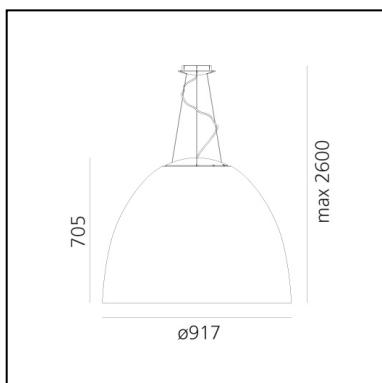

## LUMINAIRE

- Watt: **80W**
- Spannung (V): **220-240V**
- Lichtstrom (lm): **6151lm**
- CCT: **3000K**
- Efficiency: **68%**
- Efficacy: **76.89lm/W**
- CRI: **90**
- Dimmable Typology: **Push**

## DIMENSION

- Höhe: **cm 70.5**
- Breite: **cm 91.7**
- Max Höhe von der Decke: **cm 260**
- Glühdrahttest: **650°**