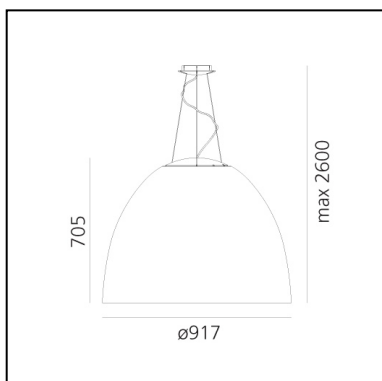

Nur Acoustic - White

Ernesto Gismondi

IP20   Dimmbar: 

LUMINAIRE

- Watt: **80W**
- Spannung (V): **220-240V**
- Lichtstrom (lm): **6151lm**
- CCT: **3000K**
- Efficiency: **68%**
- Efficacy: **76.89lm/W**
- CRI: **90**
- Dimmable Typology: **Push**

ARTIKELNUMMER: A243720

FUNKTIONEN

- Artikelnummer: **A243720**
- Farbe: **White**
- Installation: **Pendelleuchte**
- Material: **PET, methacrylate, glass**
- Serie: **Design Collection, 2020 Artemide Collection**
- Anwendungsbereich: **Innenbeleuchtung**
- design: **Ernesto Gismondi**

DIMENSION

- Höhe: **cm 70.5**
- Breite: **cm 91.7**
- Max Höhe von der Decke: **cm 260**
- Glühdrahttest: **650°**

INKLUSIVE LICHTQUELLEN

- Kategorie: **Led**
- Anzahl: **1**
- Watt: **75W**
- Lichtstrom (lm): **9112**
- Farbtemperatur(K): **3000K**
- CRI: **90**
- Color Tolerance: **MacAdam 2SDCM**
- Efficacy: **122lm/W**
- Service Life: **50000-L70**